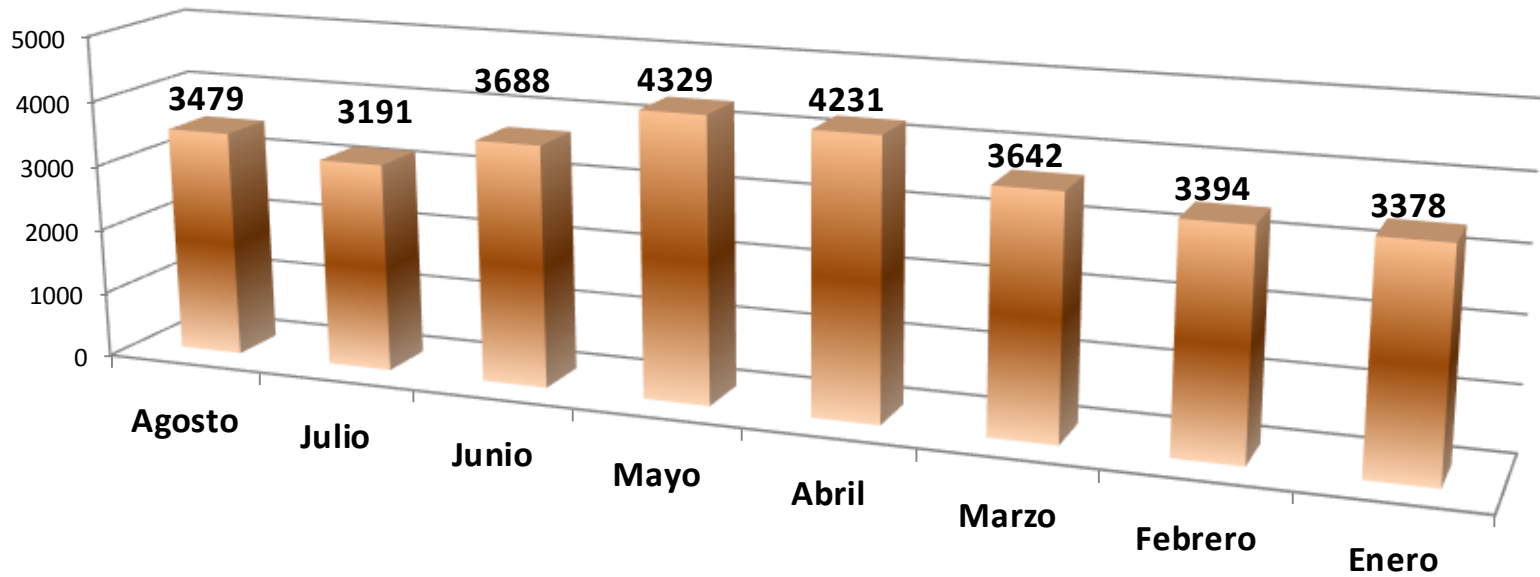

ieesa.org.mx

Resumen por meses										
Mes	Media diaria				Totales mensuales					
	Accesos	Archivos	Paginas	Visitas	Clientes	KBytes	Visitas	Paginas	Archivos	Accesos
Sep 2016	1860	1758	289	144	3215	2318945	1593	3185	19341	20469
Ago 2016	1630	1409	267	112	7941	5454671	3479	8280	43682	50534
Jul 2016	974	912	202	102	5279	3634143	3191	6278	28291	30207
Jun 2016	1300	1204	268	122	6603	4451461	3688	8055	36139	39008
May 2016	1422	1277	309	139	6519	6431410	4329	9590	39591	44106
Abr 2016	1041	907	276	141	4606	3851768	4231	8294	27223	31236
Mar 2016	844	744	250	117	3832	4112442	3642	7778	23078	26173
Feb 2016	847	748	230	117	3854	3314014	3394	6688	21712	24571
Ene 2016	748	587	229	108	2632	2355312	3378	7125	18200	23213
Dic 2015	682	577	225	107	2346	2188923	3343	6984	17907	21143
Nov 2015	915	767	233	107	4154	3307471	3230	7003	23018	27474
Oct 2015	1085	862	241	127	6687	3883675	3954	7498	26741	33660
Totales						45304235	41452	86758	324923	371794

2016 Resumen por Mes

Total Visitas: 29332

De enero a agosto de 2016

Estadística por documento

Histórico Total de visitas 41761