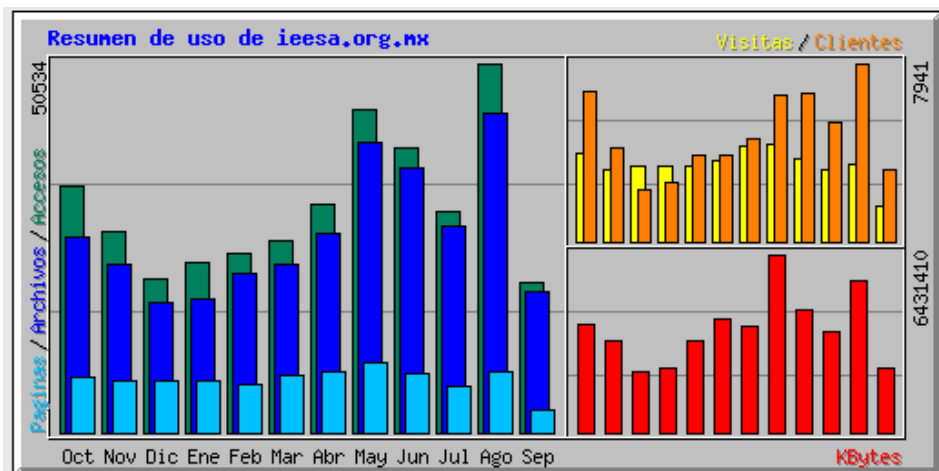

ieesa.org.mx

Resumen por meses										
Mes	Media diaria				Totales mensuales					
	Accesos	Archivos	Paginas	Visitas	Clientes	KBytes	Visitas	Paginas	Archivos	Accesos
Sep 2016	1860	1758	289	144	3215	2318945	1593	3185	19341	20469
Ago 2016	1630	1409	267	112	7941	5454671	3479	8280	43682	50534
Jul 2016	974	912	202	102	5279	3634143	3191	6278	28291	30207
Jun 2016	1300	1204	268	122	6603	4451461	3688	8055	36139	39008
May 2016	1422	1277	309	139	6519	6431410	4329	9590	39591	44106
Abr 2016	1041	907	276	141	4606	3851768	4231	8294	27223	31236
Mar 2016	844	744	250	117	3832	4112442	3642	7778	23078	26173
Feb 2016	847	748	230	117	3854	3314014	3394	6688	21712	24571
Ene 2016	748	587	229	108	2632	2355312	3378	7125	18200	23213
Dic 2015	682	577	225	107	2346	2188923	3343	6984	17907	21143
Nov 2015	915	767	233	107	4154	3307471	3230	7003	23018	27474
Oct 2015	1085	862	241	127	6687	3883675	3954	7498	26741	33660
Totales						45304235	41452	86758	324923	371794

2016 Resumen por Mes

Total Visitas: 29332

De enero a agosto de 2016

Estadística por documento

Histórico Total de visitas 41761