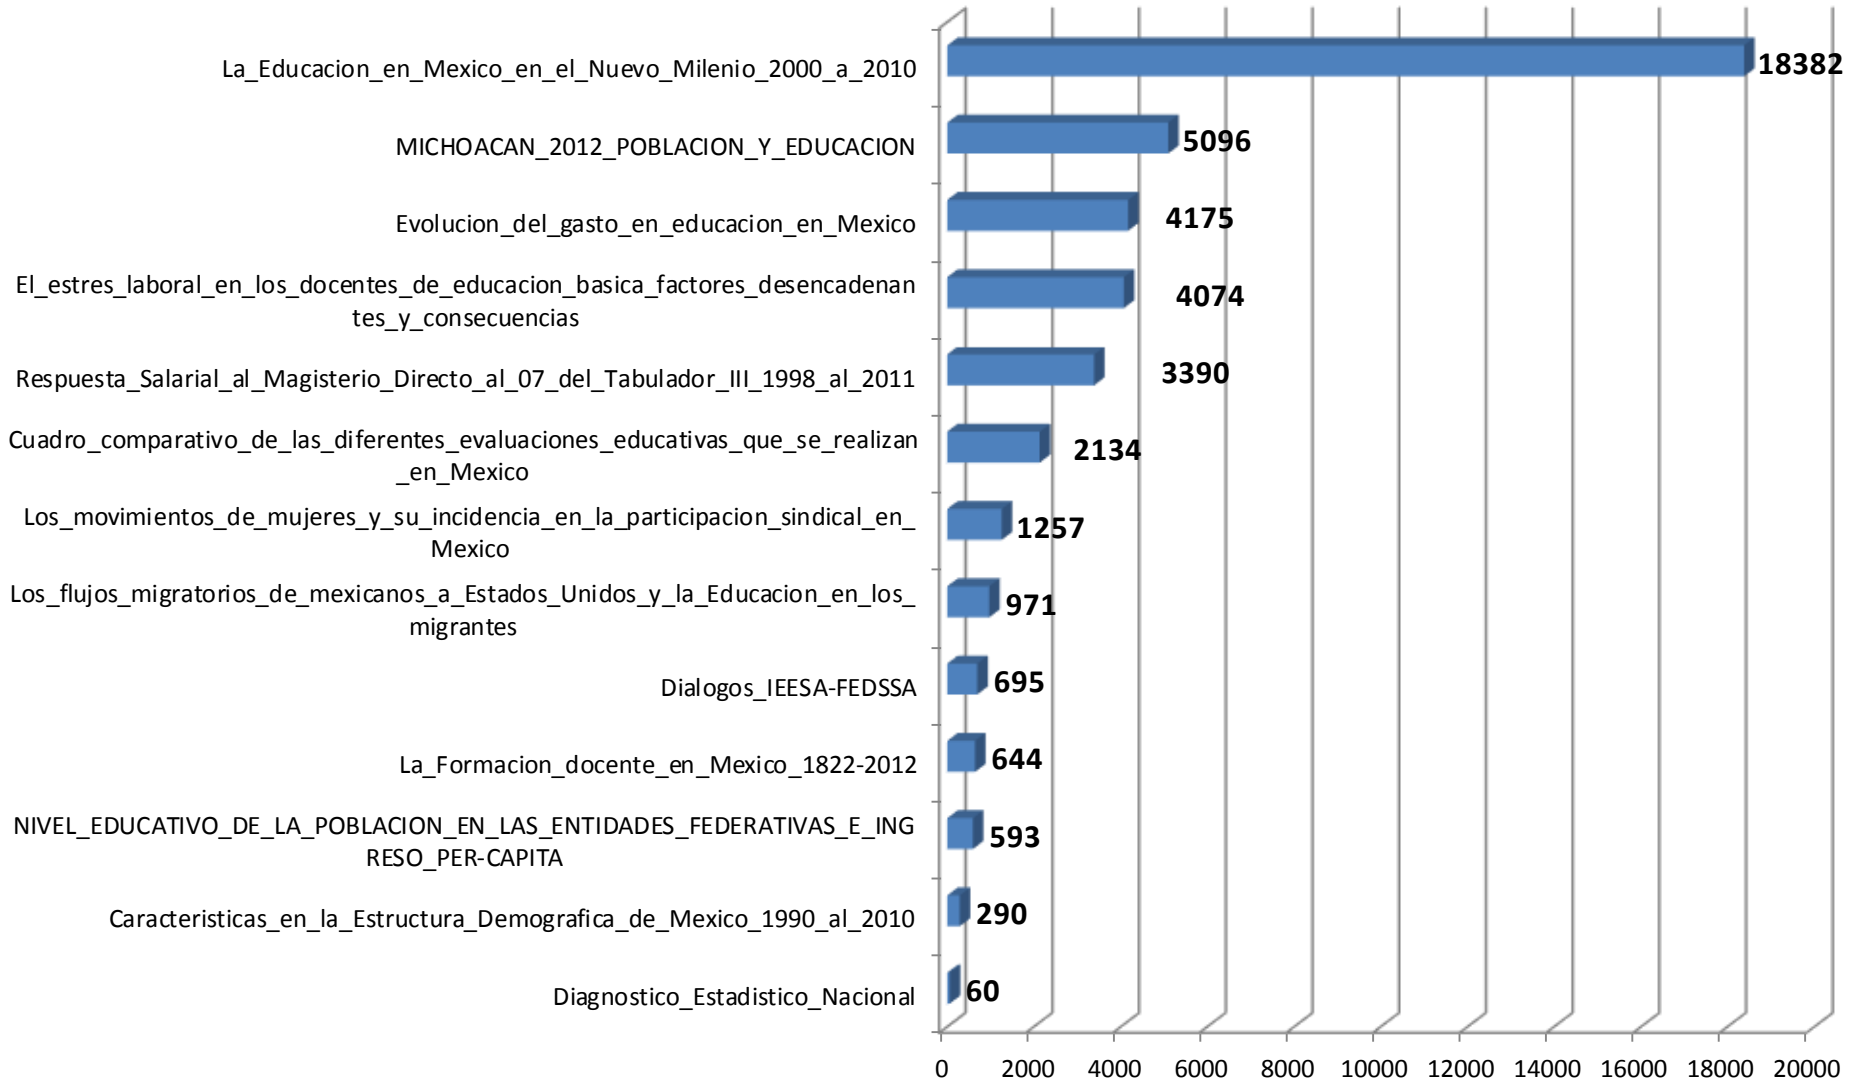

ieesa.org.mx

Resumen por meses										
Mes	Media diaria				Totales mensuales					
	Accesos	Archivos	Paginas	Visitas	Clientes	KBytes	Visitas	Paginas	Archivos	Accesos
Sep 2016	1860	1758	289	144	3215	2318945	1593	3185	19341	20469
Ago 2016	1630	1409	267	112	7941	5454671	3479	8280	43682	50534
Jul 2016	974	912	202	102	5279	3634143	3191	6278	28291	30207
Jun 2016	1300	1204	268	122	6603	4451461	3688	8055	36139	39008
May 2016	1422	1277	309	139	6519	6431410	4329	9590	39591	44106
Abr 2016	1041	907	276	141	4606	3851768	4231	8294	27223	31236
Mar 2016	844	744	250	117	3832	4112442	3642	7778	23078	26173
Feb 2016	847	748	230	117	3854	3314014	3394	6688	21712	24571
Ene 2016	748	587	229	108	2632	2355312	3378	7125	18200	23213
Dic 2015	682	577	225	107	2346	2188923	3343	6984	17907	21143
Nov 2015	915	767	233	107	4154	3307471	3230	7003	23018	27474
Oct 2015	1085	862	241	127	6687	3883675	3954	7498	26741	33660
Totales						45304235	41452	86758	324923	371794

2016 Resumen por Mes

Total Visitas: 29332

De enero a agosto de 2016

Estadística por documento

Histórico Total de visitas 41761